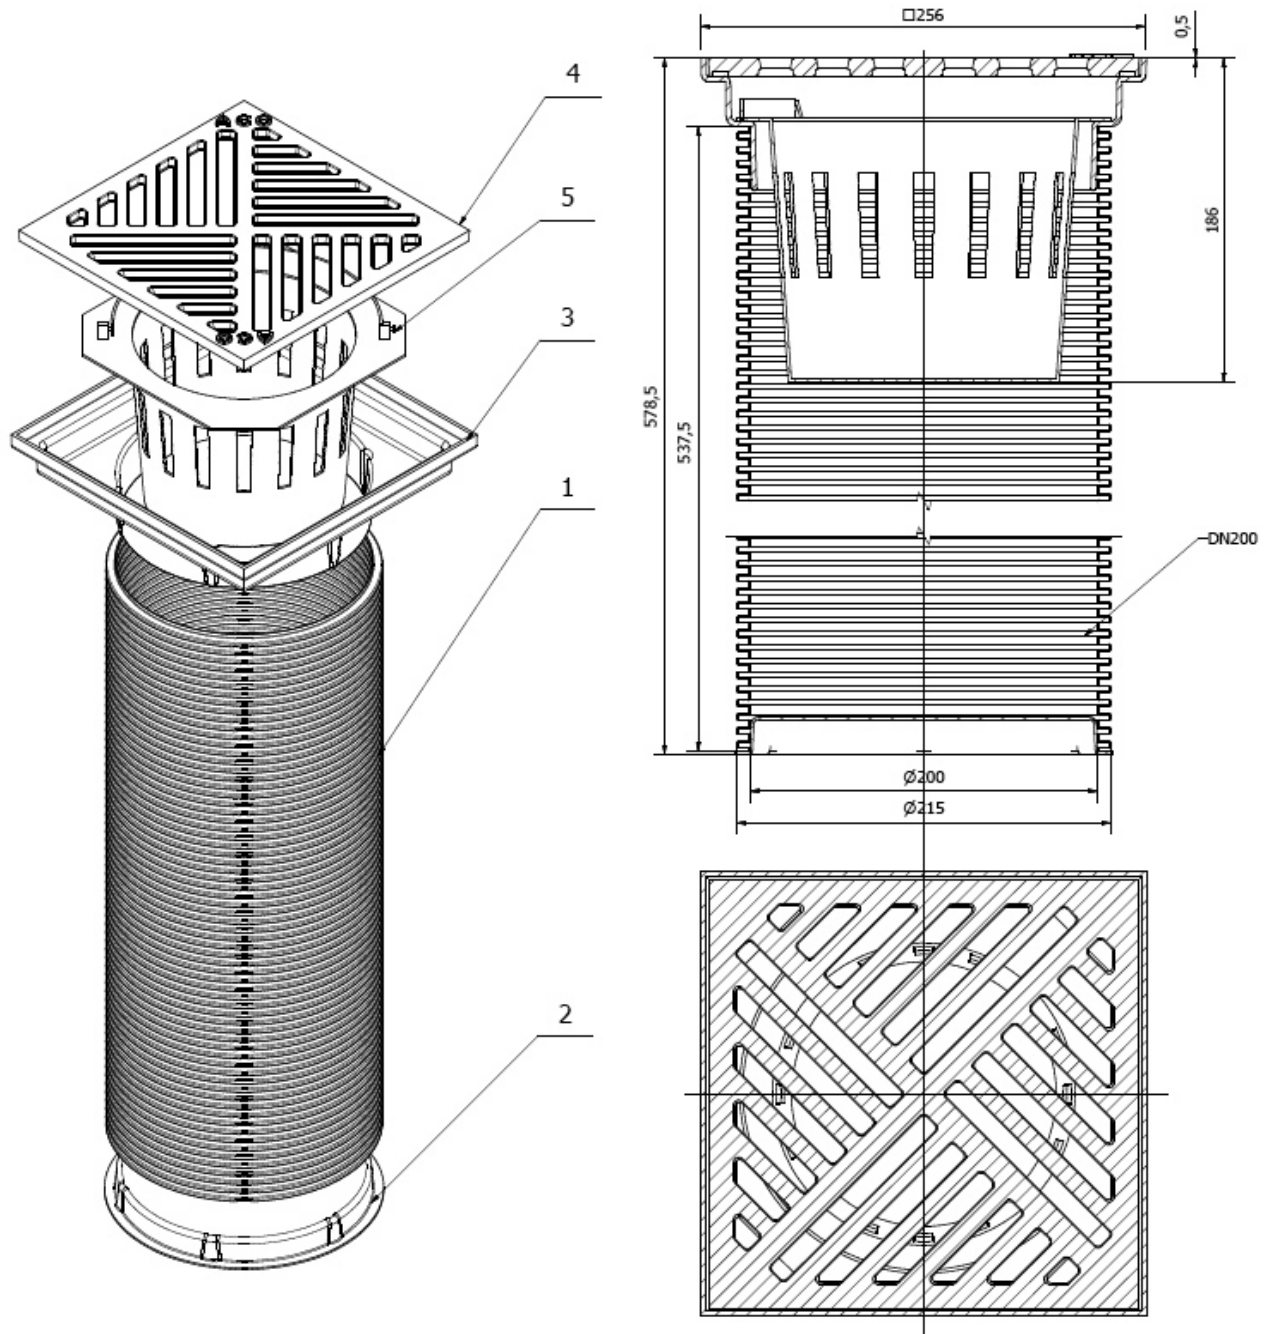

ACO GARDEN
GULLY

Maten in millimeters

Infiltratieput

Art. nr. 406481

1. Infiltratiebuis uit PE-HD
2. Afsluitend deksel uit ABS
3. Opzetstuk - Oprand uit ABS
4. Sleufrooster uit gietijzer
5. Vuilvangemmer uit PE-HD

REF. ACO_GARDEN_TT_GULLY_A15kN