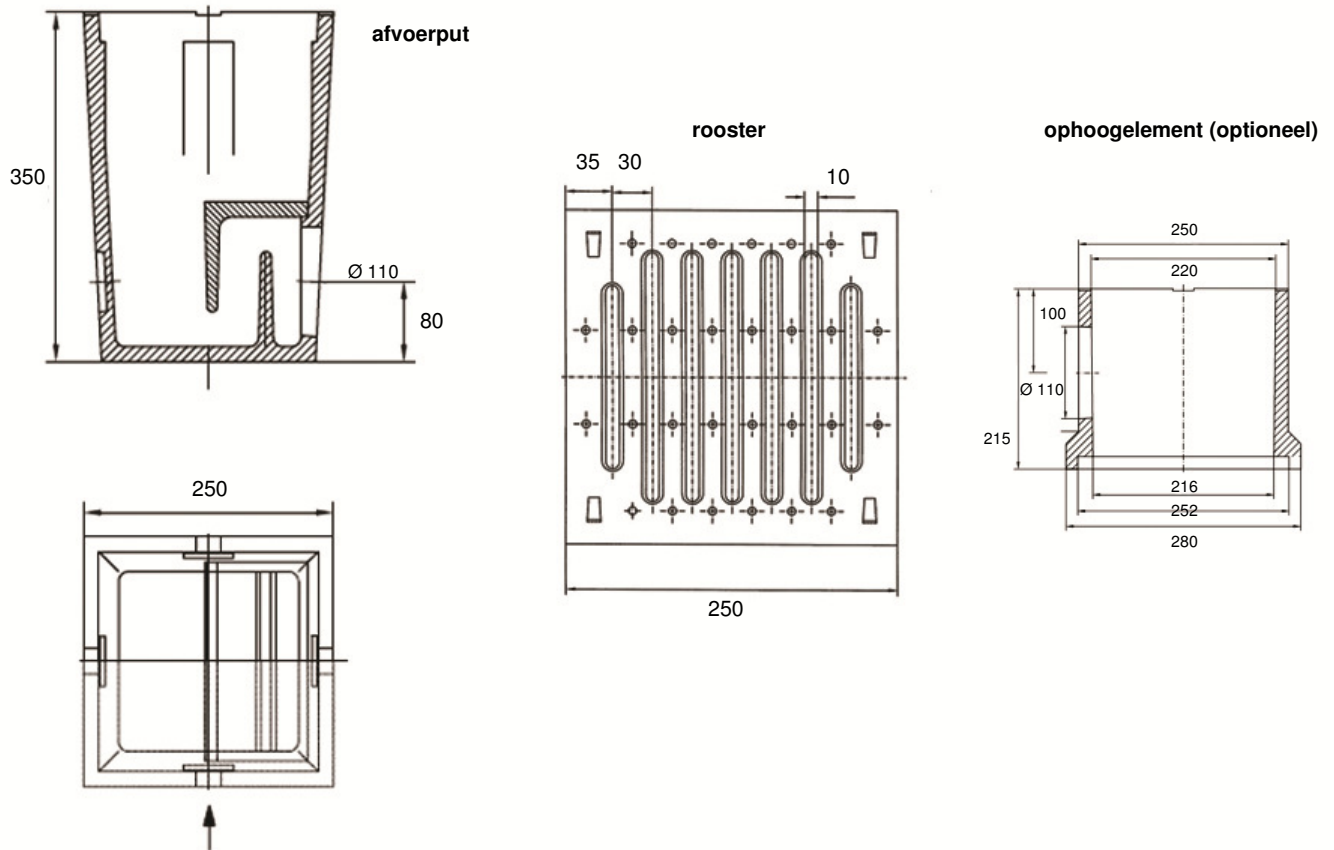

ACO GARDEN
GALLO GALVA

GALLO afvoerput met sleufrooster uit verzinkt staal, kl. A 15 kN conform DIN/NBN EN 124

Maten in millimeter

Punafwatering ACO Garden Gallo Galva

Afvoerput uit polyesterbeton met sleufrooster uit verzinkt staal

Belastingsklasse A 15 kN

Totale hoogte afvoerput: 35,0 cm (afvoerput met rooster)

Art. nr. 01581

Optioneel:

Ophoogelement uit polyesterbeton met een extra voorziening voor aansluiting van een afvoerbuis van 110 mm